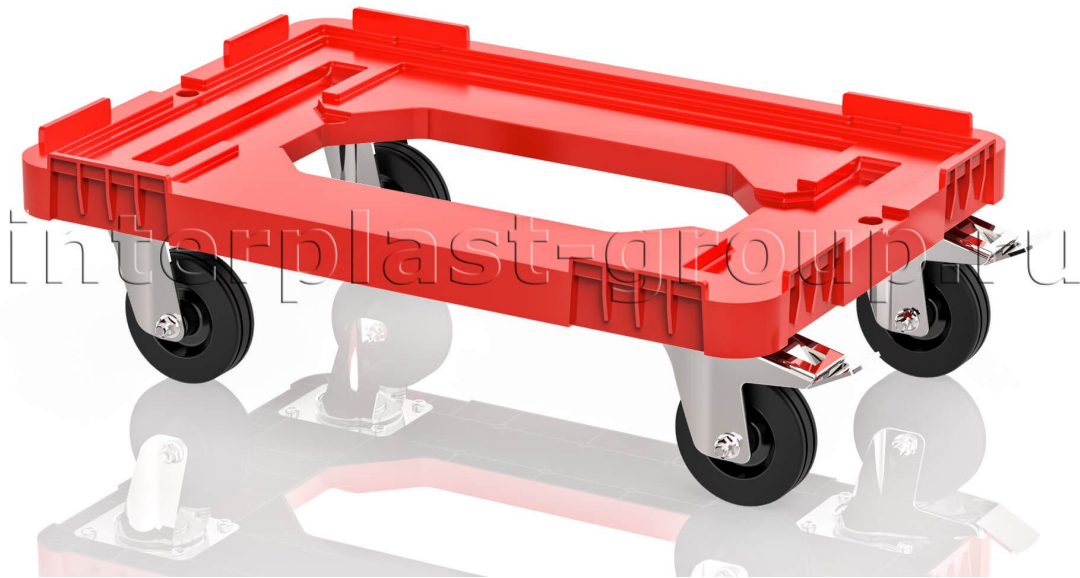

ТЕЛЕЖКА ПЛАСТИКОВАЯ С ОТВЕРСТИЕМ 2 КОЛЕСА С ТОРМОЗОМ

КРАСНАЯ

42.640.40.РЕ.О.С6

Описание

Представляем вам уникальную Пластиковую тележку для хранения и транспортировки ящиков, которая станет незаменимым помощником в вашем бизнесе!

Эта тележка – воплощение прогрессивных идей в области грузоперевозок. Вне зависимости от размеров или загруженности ящиков (600x400 мм, 400x300 мм), наша тележка с легкостью справится с любой задачей, делая процесс логистики максимально простым и эффективным.

Конструкция тележки разработана с особым акцентом на прочность и надежность. Она сплошная и имеет усиленное место для захвата, позволяющее удобно манипулировать тележкой крючком. Большое количество ребер жесткости обеспечивает ей допустимую статическую и динамическую нагрузку до впечатляющих 300 кг.

Удобство и маневренность – вот что делает нашу тележку по-настоящему уникальной. Четыре поворачивающихся на 360 градусов колеса с диаметром 100 мм позволят вам свободно перемещаться даже в самых ограниченных пространствах. А базовая комплектация тележки с двумя колесами с тормозом и двумя без тормоза обеспечит максимальный контроль над движением.